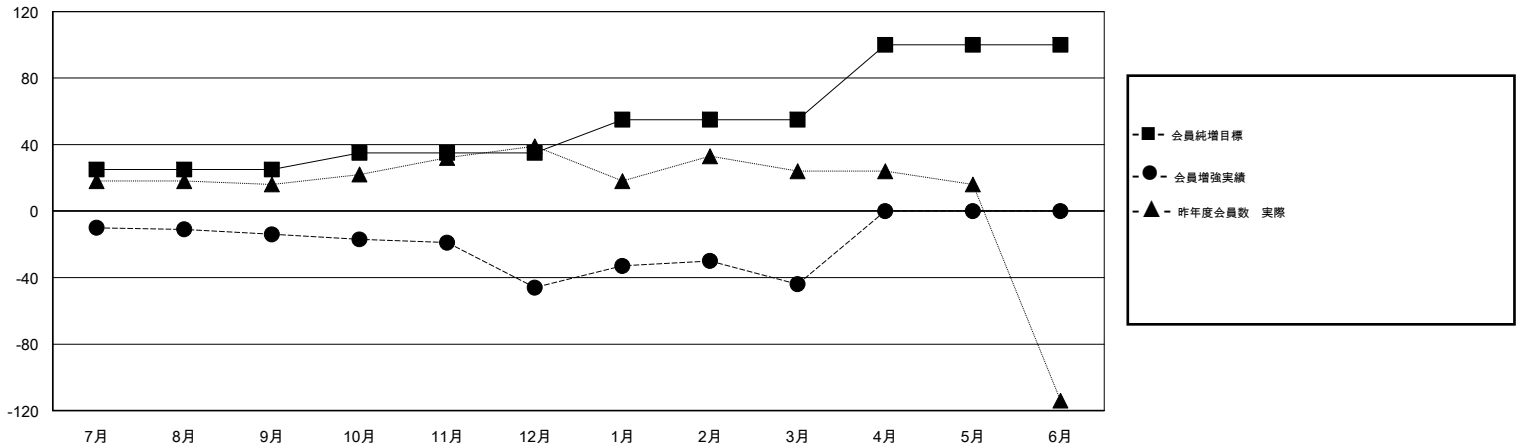

MONTHLY MEMBERSHIP PROGRESS REPORT

District 333 D

Results as of: 03/31/2018

GMT: MASAYOSHI MARUYAMA, YASUHISA NAKAMURA

地域 JAPAN

GMT会則地域

| クラブ | | | | 名 | | | |
|---------------|--------|------|-------|---------------|--------|--------|---------------|
| 結果: 2017-2018 | | | | 結果: 2017-2018 | | | |
| 四半期 | 新クラブ目標 | 新クラブ | 解散クラブ | 四半期 | 会員純増目標 | 会員増強実績 | 退会者(転籍を含む) 実際 |
| 7月/8月/9月 | 1 | 0 | 0 | 7月/8月/9月 | 25 | 33 | 44 |
| 10月/11月/12月 | 0 | 0 | 0 | 10月/11月/12月 | 10 | 16 | 48 |
| 1月/2月/3月 | 0 | 0 | 0 | 1月/2月/3月 | 20 | 30 | 26 |
| 4月/5月/6月 | 0 | 0 | 0 | 4月/5月/6月 | 45 | 0 | 0 |

新クラブ目標及び実績累計

会員目標及び実績累計

| | | |
|--|--------------------------------------|--|
| 解散クラブ: 0 | 33 CLUBS OF 54 一名以上の新会員を登録 | 男女別 男性 1,670 (72.80%) 女性 624 (27.20%) 女性%年度目標: 20% |
| 退会者 物故会員 17 クラブ解散 0 その他 101 合計 118 | 会員累計データを見るには、ここをクリック | 世帯主/家族会員合計 1,109 国際会費半額の家族会員 622 |